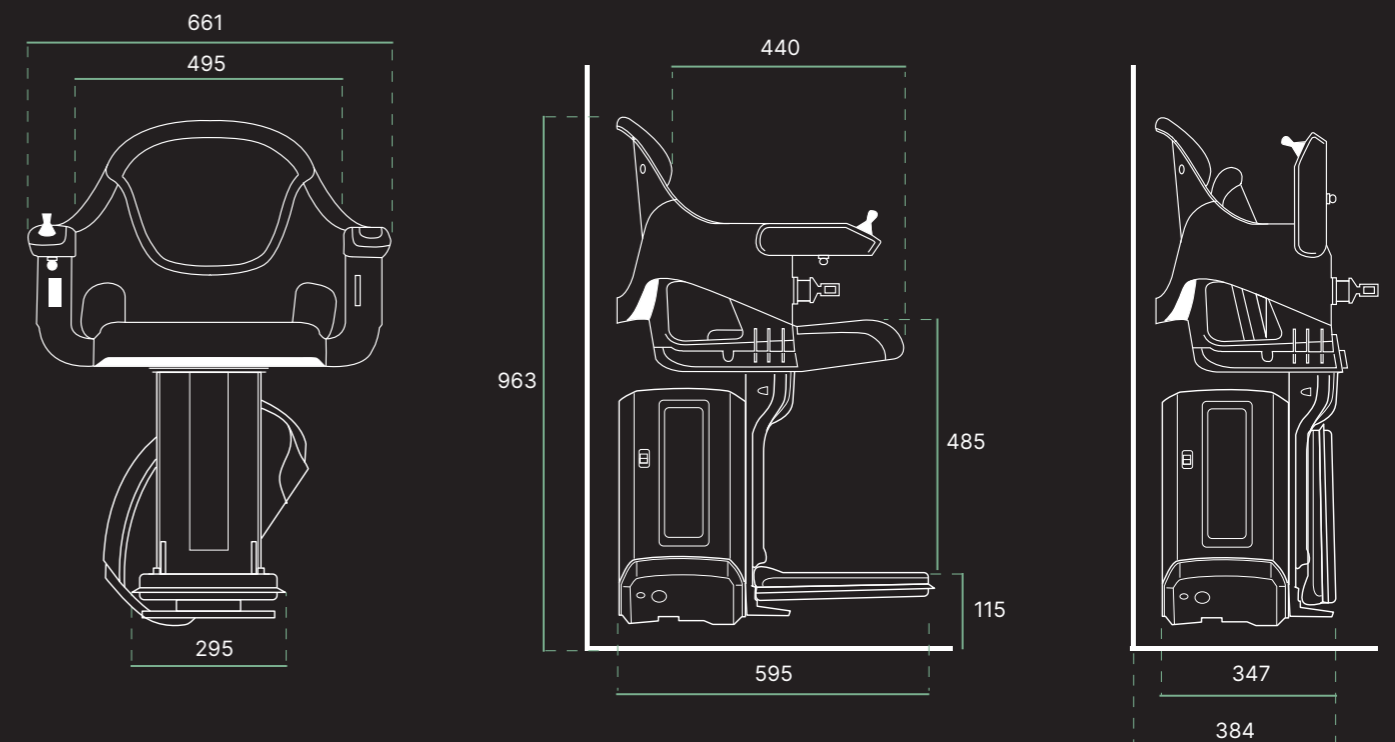

TECHNISCHE SPEZIFIKATION

Merkmale und Optionen	Standard	Extra	Outdoor
Max. Benutzergewicht 160kg bei 45°	•	•	•
Max. Benutzergewicht 136 kg bei 53°	•	•	•
Leicht zu bedienender Joystick	•	•	•
Erkennung der ArMLEHNE	•	•	•
Not-Aus-Taste	•	•	•
Einhandbedienung Sicherheitsgurt mit Erkennung	•	•	•
Vinyl-Sitzpolsterung	•	•	
Automatischer Drehsitz		•	
Elektrisch verbundene Fußstütze		•	
Sitzhöhenverstellung		•	
Tastensperre		•	•
Außenschutz, einschließlich Außenabdeckung			•
Rufanlage	Optional	Optional	Optional
Klappschiene	Optional	Optional	

Geschwindigkeit	0,12 m/s (23,6 ft/min)
Antriebsart	Zahnstangenantrieb
Motor (Watt)	280 W
Tragkraft	160kg bei max 45° 136kg bei max. 53° 145kg mit Scharnier
Batterien	2 × 12V, 7Ah (innen) 2 × 12V, 9Ah (außen)
Funktion	Joystick
Treppenneigung	28° bis 53° (bis zu 45° für den Einsatz im 160-kg-Bereich)
Zertifizierung	Maschinenrichtlinie 2006/42/EG EN 81-40:2020
Modellcode	RP00-ST
Automatischer Stopp	Ja
Fußstütze	Ja
Aufrollbarer Sicherheitsgurt	Ja

BB

Ich war auf der Suche nach einem geraden Treppenlift, den ich in mein Produktportfolio aufnehmen wollte, und fand schließlich HomeGlide online. Mir gefällt, dass es sich um einen sehr modern aussehenden Treppenlift handelt, aber es ist auch ein großartiges Produkt, das man auf Lager halten kann, um schnelle Lieferzeiten zu erreichen."

15